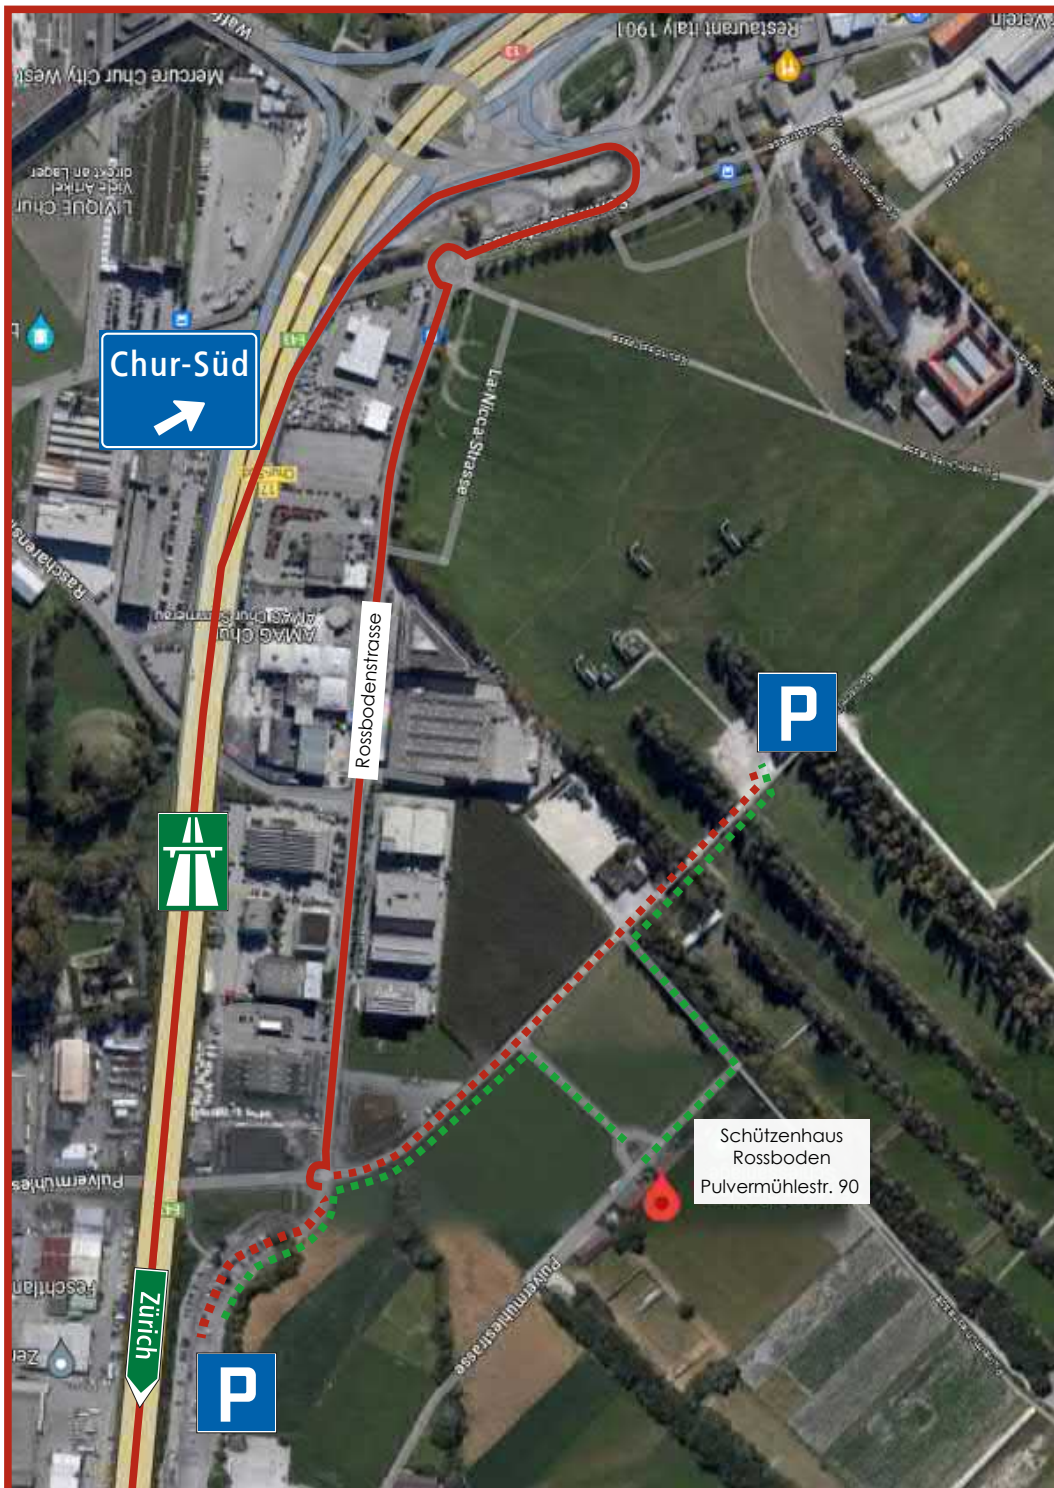

Anfahrt Schützenhaus Rossboden Pulvermühlestrasse 90

Bitte signalisierte Parkplätze benutzen 

 Fussweg ca. 3 Minuten

Zufahrt zum Schützenhaus nur zum Aus- und Einladen gestattet!